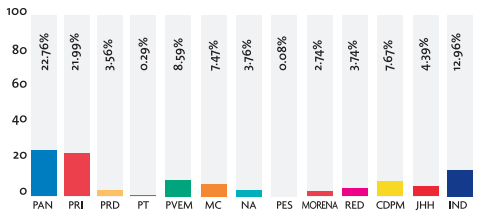

Área total: 1,280,545.59 cms²

PRENSA ESCRITA (Cantidad de notas)

Cantidad total: 3,106 notas

Los medios impresos monitoreados fueron: El Norte, Milenio, El Horizonte, Reporte Indigo, El Porvenir, ABC, Metro y Express.

TELEVISIÓN (En horas)

Cantidad total: 43:26:00 horas

TELEVISIÓN (Cantidad de notas)

Cantidad total: 1,685 notas

Los medios de comunicación monitoreados fueron: Canal 2, Canal 7, Canal 12, Canal 34 y TVNL

RADIO (En horas)

Tiempo total: 42:52:21 horas

RADIO (Cantidad de notas)

Cantidad total: 1,407 notas

Los grupos radiofónicos monitoreados fueron: Grupo Radio Alegría, Multimedia Estrellas de Oro, Grupo Radio México, Núcleo Radio Monterrey, Radio ACIR, MVS Radio, Organización Radio Fórmula, Domino Digital FM y RNL