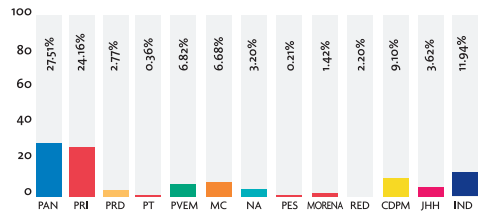

Área total: 1,280,545.59 cms²

PRENSA ESCRITA (Cantidad de notas)

Cantidad total: 3,106 notas

Los medios impresos monitoreados fueron: El Norte, Milenio, El Horizonte, Reporte Indigo, El Porvenir, ABC, Metro y Express.

TELEVISIÓN (En horas)

Cantidad total: 43:26:00 horas

TELEVISIÓN (Cantidad de notas)

Cantidad total: 1,685 notas

Los medios de comunicación monitoreados fueron: Canal 2, Canal 7, Canal 12, Canal 34 y TVNL

RADIO (En horas)

Tiempo total: 42:52:21 horas

RADIO (Cantidad de notas)

Cantidad total: 1,407 notas

Los grupos radiofónicos monitoreados fueron: Grupo Radio Alegría, Multimedia Estrellas de Oro, Grupo Radio México, Núcleo Radio Monterrey, Radio ACIR, MVS Radio, Organización Radio Fórmula, Domino Digital FM y RNL