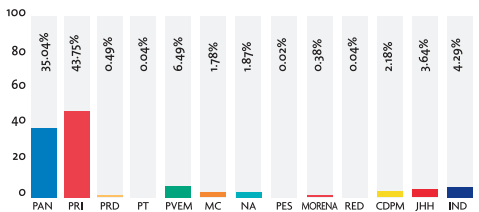

Área total: 1,280,545.59 cms²

PRENSA ESCRITA (Cantidad de notas)

Cantidad total: 3,106 notas

Los medios impresos monitoreados fueron: El Norte, Milenio, El Horizonte, Reporte Indigo, El Porvenir, ABC, Metro y Express.

TELEVISIÓN (En horas)

Cantidad total: 43:26:00 horas

TELEVISIÓN (Cantidad de notas)

Cantidad total: 1,685 notas

Los medios de comunicación monitoreados fueron: Canal 2, Canal 7, Canal 12, Canal 34 y TVNL

RADIO (En horas)

Tiempo total: 42:52:21 horas

RADIO (Cantidad de notas)

Cantidad total: 1,407 notas

Los grupos radiofónicos monitoreados fueron: Grupo Radio Alegría, Multimedia Estrellas de Oro, Grupo Radio México, Núcleo Radio Monterrey, Radio ACIR, MVS Radio, Organización Radio Fórmula, Domino Digital FM y RNL