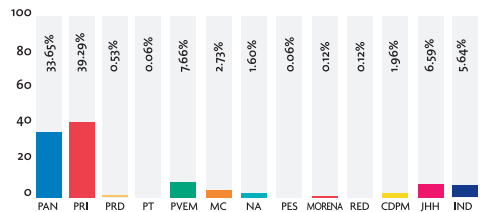

Área total: 1,280,545.59 cms²

PRENSA ESCRITA (Cantidad de notas)

Cantidad total: 3,106 notas

Los medios impresos monitoreados fueron: El Norte, Milenio, El Horizonte, Reporte Indigo, El Porvenir, ABC, Metro y Express.

TELEVISIÓN (En horas)

Cantidad total: 43:26:00 horas

TELEVISIÓN (Cantidad de notas)

Cantidad total: 1,685 notas

Los medios de comunicación monitoreados fueron: Canal 2, Canal 7, Canal 12, Canal 34 y TVNL

RADIO (En horas)

Tiempo total: 42:52:21 horas

RADIO (Cantidad de notas)

Cantidad total: 1,407 notas

Los grupos radiofónicos monitoreados fueron: Grupo Radio Alegría, Multimedia Estrellas de Oro, Grupo Radio México, Núcleo Radio Monterrey, Radio ACIR, MVS Radio, Organización Radio Fórmula, Domino Digital FM y RNL