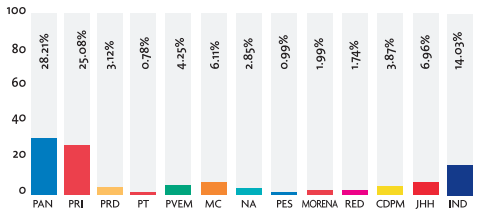

MONITOREO A PARTIDOS POLÍTICOS EN LOS MEDIOS DE COMUNICACIÓN

SEGUNDO TRIMESTRE ABRIL - JUNIO DE 2018

En cumplimiento al Artículo 97, Fracción XXIV de la Ley Electoral para el Estado de Nuevo León, que señala como obligaciones de la Comisión Estatal Electoral "Realizar monitoreos de los medios de comunicación referentes a noticias de prensa, radio, televisión y en general todo medio de comunicación masivo, para conocer el espacio y tiempo dedicado a la cobertura informativa de los partidos políticos y de sus candidatos; el resultado de dicho monitoreo será dado a conocer por lo menos una vez al mes a los partidos políticos, mediante informe escrito y a la opinión pública, por medio de la publicación trimestral del mismo en algún periódico de los que tengan mayor circulación en la entidad"; la Comisión Estatal Electoral publica a continuación los datos consolidados correspondientes a los meses de abril, mayo y junio de 2018.

Área total: 1,280,545.59 cms²

PRENSA ESCRITA (Cantidad de notas)

Cantidad total: 3,106 notas

Los medios impresos monitoreados fueron: El Norte, Milenio, El Horizonte, Reporte Indigo, El Porvenir, ABC, Metro y Express.