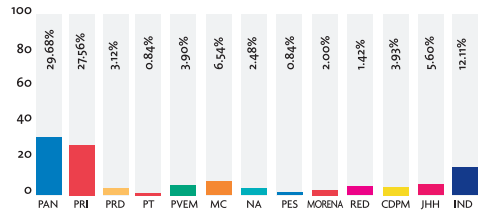

MONITOREO A PARTIDOS POLÍTICOS EN LOS MEDIOS DE COMUNICACIÓN

SEGUNDO TRIMESTRE ABRIL - JUNIO DE 2018

En cumplimiento al Artículo 97, Fracción XXIV de la Ley Electoral para el Estado de Nuevo León, que señala como obligaciones de la Comisión Estatal Electoral "Realizar monitoreos de los medios de comunicación referentes a noticias de prensa, radio, televisión y en general todo medio de comunicación masivo, para conocer el espacio y tiempo dedicado a la cobertura informativa de los partidos políticos y de sus candidatos; el resultado de dicho monitoreo será dado a conocer por lo menos una vez al mes a los partidos políticos, mediante informe escrito y a la opinión pública, por medio de la publicación trimestral del mismo en algún periódico de los que tengan mayor circulación en la entidad"; la Comisión Estatal Electoral publica a continuación los datos consolidados correspondientes a los meses de abril, mayo y junio de 2018.

ESTA PUBLICACIÓN ES UN REFLEJO DE LA COBERTURA INFORMATIVA QUE LOS MEDIOS DE COMUNICACIÓN REALIZAN DE LOS DIFERENTES PARTIDOS POLÍTICOS, NO ES UNA ENCUESTA DE PREFERENCIAS ELECTORALES.

PRENSA ESCRITA (En centímetros²)

Área total: 1,280,545.59 cms²

PRENSA ESCRITA (Cantidad de notas)

Cantidad total: 3,106 notas

Los medios impresos monitoreados fueron: El Norte, Milenio, El Horizonte, Reporte Indigo, El Porvenir, ABC, Metro y Express.